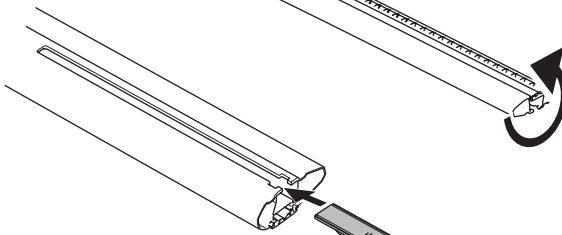

THULE[®]
SWEDEN

➤ Instructions

Thule WingBar Evo

711100-711500

711120-711520

501-8371-03

Bring your life
thule.com

- EN** Load bar for Thule Evo roof rack system
DE Traverse für Thule Evo Dachträgersystem
FR Barre de toit Thule Evo
NL Draagstang voor Thule Evo dakdragersysteem
IT Barra portatutto per sistema portapacchi Thule Evo
ES Barra de carga para sistema de portaequipajes Thule Evo
PT Barra de carga para o sistema de barras de tejadilho Thule Evo
SV Lasthållarprofil för Thule Evo takräckessystem
DK Lastholder til Thule Evo tagbøjlesystemet
NO Lastestang for Thule Evo takstativsystemet
FI Telineputki Thule Evo -kattotelinejärjestelmään
ET Katusetala Thule Evo katuseraamisüsteemile
LV Kravas stienis Thule Evo jumta bagāžnieka sistēmai
LT Krovinio strypas Thule Evo stogo skersinių sistėmai
PL Belka bazowa do systemu bagażnika Thule Evo
RU Брузовая дуга для багажников на крышу Thule Evo
UK Поперечини для системи автобагажника на дах Thule Evo
BG Фиксатор на товара за система с релси на покрива Thule Evo
- CS** Nosná tyč pro systém střešního nosiče Thule Evo
SK Nosná tyč pre systém strešného nosiča Thule Evo
SL Prečna palica za sistem strešnih prtljažnikov Thule Evo
HR/BIH Šipka za teret za Thule Evo sustav krovnog nosača
RO Bară de sarcină pentru sistemul portbagaj de acoperiș Thule Evo
HU Keresztrúd Thule Evo tetőcsomagtartóhoz
EL Μπάρα οροφής για τη σκάρα οροφής Thule Evo
TR Thule Evo tavan taşıma sistemi için gerekli taşıyıcı bar
HE מנשא גג של Thule Evo מוטות גגון עבור מערכת
AR الحقائق من Thule Evo قضيب تحميل لنظام حمل
ZH 適用於 Thule Evo 車頂架系統的荷重桿
JA Thule Evo ルーフラックシステム用ロードバー
KO Thule Evo 루프랙 시스템용 로드 바
TH โหลดบาร์สำหรับระบบแร็คหลังคา Thule Evo

5 kg
11 lbs

1

2

A

B

C

3

4