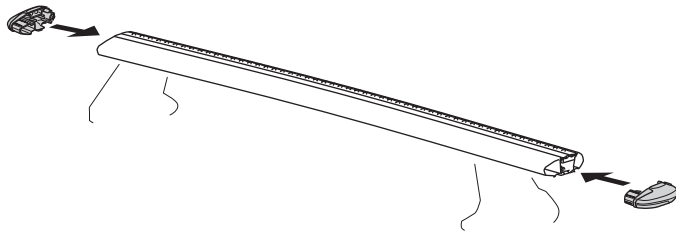

THULE[®]
SWEDEN

➤ Instructions

Thule WingBar Evo

711100-711500

711120-711520

501-8371-03

Bring your life
thule.com

- EN** Load bar for Thule Evo roof rack system
DE Traverse für Thule Evo Dachträgersystem
FR Barre de toit Thule Evo
NL Draagstang voor Thule Evo dakdragersysteem
IT Barra portatutto per sistema portapacchi Thule Evo
ES Barra de carga para sistema de portaequipajes Thule Evo
PT Barra de carga para o sistema de barras de tejadilho Thule Evo
SV Lasthållarprofil för Thule Evo takräckessystem
DK Lastholder til Thule Evo tagbøjlesystemet
NO Lastestang for Thule Evo takstativsystemet
FI Telineputki Thule Evo -kattotelinejärjestelmään
ET Katusetala Thule Evo katuseraamisüsteemile
LV Kravas stienis Thule Evo jumta bagāžnieka sistēmai
LT Krovinio strypas Thule Evo stogo skersinių sistėmai
PL Belka bazowa do systemu bagażnika Thule Evo
RU Брузовая дуга для багажников на крышу Thule Evo
UK Поперечини для системи автобагажника на дах Thule Evo
BG Фиксатор на товара за система с релси на покрива Thule Evo
- CS** Nosná tyč pro systém střešního nosiče Thule Evo
SK Nosná tyč pre systém strešného nosiča Thule Evo
SL Prečna palica za sistem strešnih prtljažnikov Thule Evo
HR/BIH Šipka za teret za Thule Evo sustav krovnog nosača
RO Bară de sarcină pentru sistemul portbagaj de acoperiș Thule Evo
HU Keresztrúd Thule Evo tetőcsomagtartóhoz
EL Μπάρα οροφής για τη σκάρα οροφής Thule Evo
TR Thule Evo tavan taşıma sistemi için gerekli taşıyıcı bar
HE מנשא גג של Thule Evo מוטות גגון עבור מערכת
AR الحقائق من Thule Evo قضيب تحميل لنظام حمل
ZH 適用於 Thule Evo 車頂架系統的荷重桿
JA Thule Evo ルーフラックシステム用ロードバー
KO Thule Evo 루프랙 시스템용 로드 바
TH โหลดบาร์สำหรับระบบแร็คหลังคา Thule Evo

5 kg
11 lbs

1

2

A

B

C

3

4