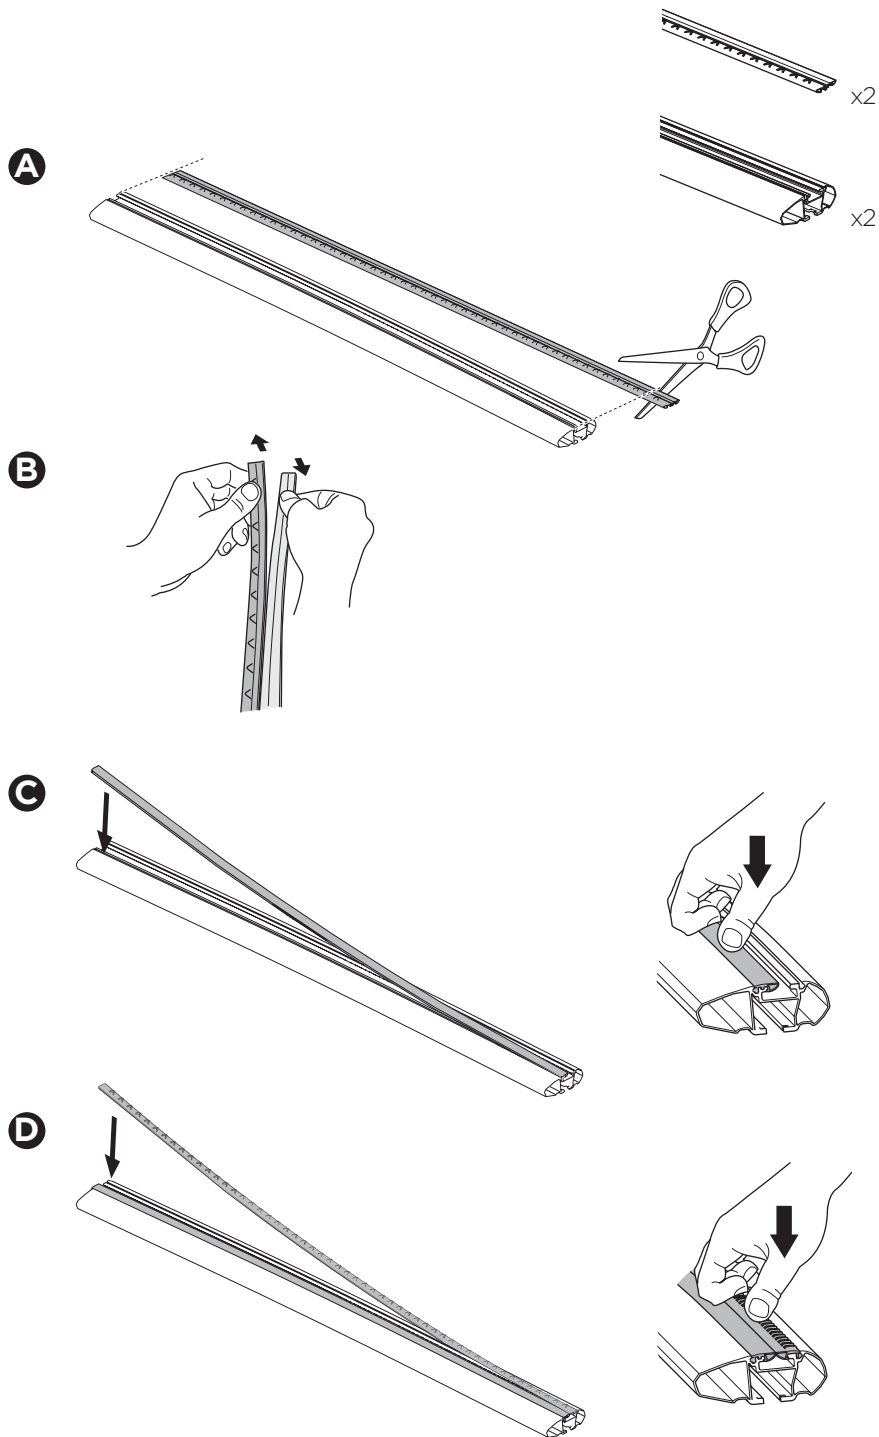

THULE[®]
SWEDEN

➤ Instructions

Thule WingBar Evo

711100-711500

711120-711520

501-8371-03

Bring your life
thule.com

- EN** Load bar for Thule Evo roof rack system
DE Traverse für Thule Evo Dachträgersystem
FR Barre de toit Thule Evo
NL Draagstang voor Thule Evo dakdragersysteem
IT Barra portatutto per sistema portapacchi Thule Evo
ES Barra de carga para sistema de portaequipajes Thule Evo
PT Barra de carga para o sistema de barras de tejadilho Thule Evo
SV Lasthållarprofil för Thule Evo takräckessystem
DK Lastholder til Thule Evo tagbøjlesystemet
NO Lastestang for Thule Evo takstativsystemet
FI Telineputki Thule Evo -kattotelinejärjestelmään
ET Katusetala Thule Evo katuseraamisüsteemile
LV Kravas stienis Thule Evo jumta bagāžnieka sistēmai
LT Krovinio strypas Thule Evo stogo skersinių sistėmai
PL Belka bazowa do systemu bagażnika Thule Evo
RU Брузовая дуга для багажников на крышу Thule Evo
UK Поперечини для системи автобагажника на дах Thule Evo
BG Фиксатор на товара за система с релси на покрива Thule Evo
- CS** Nosná tyč pro systém střešního nosiče Thule Evo
SK Nosná tyč pre systém strešného nosiča Thule Evo
SL Prečna palica za sistem strešnih prtljažnikov Thule Evo
HR/BIH Šipka za teret za Thule Evo sustav krovnog nosača
RO Bară de sarcină pentru sistemul portbagaj de acoperiș Thule Evo
HU Keresztrúd Thule Evo tetőcsomagtartóhoz
EL Μπάρα οροφής για τη σκάρα οροφής Thule Evo
TR Thule Evo tavan taşıma sistemi için gerekli taşıyıcı bar
HE מנשא גג של Thule Evo מוטות גגון עבור מערכת
AR الحقائق من Thule Evo قضيب تحميل لنظام حمل
ZH 適用於 Thule Evo 車頂架系統的荷重桿
JA Thule Evo ルーフラックシステム用ロードバー
KO Thule Evo 루프랙 시스템용 로드 바
TH โหลดบาร์สำหรับระบบแร็คหลังคา Thule Evo

5 kg
11 lbs

1

2

A

B

C

3

4