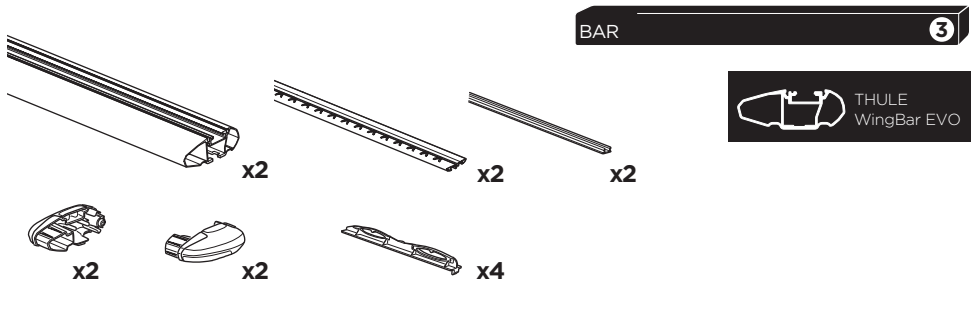

THULE[®]
SWEDEN

➤ Instructions

Thule WingBar Evo

711100-711500

711120-711520

501-8371-03

Bring your life
thule.com

- EN** Load bar for Thule Evo roof rack system
DE Traverse für Thule Evo Dachträgersystem
FR Barre de toit Thule Evo
NL Draagstang voor Thule Evo dakdragersysteem
IT Barra portatutto per sistema portapacchi Thule Evo
ES Barra de carga para sistema de portaequipajes Thule Evo
PT Barra de carga para o sistema de barras de tejadilho Thule Evo
SV Lasthållarprofil för Thule Evo takräckessystem
DK Lastholder til Thule Evo tagbøjlesystemet
NO Lastestang for Thule Evo takstativsystemet
FI Telineputki Thule Evo -kattotelinejärjestelmään
ET Katusetala Thule Evo katuseraamisüsteemile
LV Kravas stienis Thule Evo jumta bagāžnieka sistēmai
LT Krovinio strypas Thule Evo stogo skersinių sistėmai
PL Belka bazowa do systemu bagażnika Thule Evo
RU Брузовая дуга для багажников на крышу Thule Evo
UK Поперечини для системи автобагажника на дах Thule Evo
BG Фиксатор на товара за система с релси на покрива Thule Evo
- CS** Nosná tyč pro systém střešního nosiče Thule Evo
SK Nosná tyč pre systém strešného nosiča Thule Evo
SL Prečna palica za sistem strešnih prtljažnikov Thule Evo
HR/BIH Šipka za teret za Thule Evo sustav krovnog nosača
RO Bară de sarcină pentru sistemul portbagaj de acoperiș Thule Evo
HU Keresztrúd Thule Evo tetőcsomagtartóhoz
EL Μπάρα οροφής για τη σκάρα οροφής Thule Evo
TR Thule Evo tavan taşıma sistemi için gerekli taşıyıcı bar
HE מנשא גג של Thule Evo מוטות גגון עבור מערכת
AR الحقائق من Thule Evo قضيب تحميل لنظام حمل
ZH 適用於 Thule Evo 車頂架系統的荷重桿
JA Thule Evo ルーフラックシステム用ロードバー
KO Thule Evo 루프랙 시스템용 로드 바
TH โหลดบาร์สำหรับระบบแร็คหลังคา Thule Evo