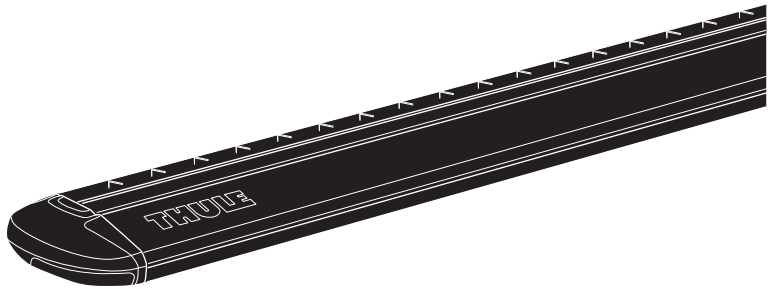

THULE[®]
SWEDEN

➤ Instructions

Thule WingBar Evo

711100-711500

711120-711520

501-8371-03

Bring your life
thule.com

- EN** Load bar for Thule Evo roof rack system
DE Traverse für Thule Evo Dachträgersystem
FR Barre de toit Thule Evo
NL Draagstang voor Thule Evo dakdragersysteem
IT Barra portatutto per sistema portapacchi Thule Evo
ES Barra de carga para sistema de portaequipajes Thule Evo
PT Barra de carga para o sistema de barras de tejadilho Thule Evo
SV Lasthållarprofil för Thule Evo takräckessystem
DK Lastholder til Thule Evo tagbøjlesystemet
NO Lastestang for Thule Evo takstativsystemet
FI Telineputki Thule Evo -kattotelinejärjestelmään
ET Katusetala Thule Evo katuseraamisüsteemile
LV Kravas stienis Thule Evo jumta bagāžnieka sistēmai
LT Krovinio strypas Thule Evo stogo skersinių sistėmai
PL Belka bazowa do systemu bagażnika Thule Evo
RU Брузовая дуга для багажников на крышу Thule Evo
UK Поперечини для системи автобагажника на дах Thule Evo
BG Фиксатор на товара за система с релси на покрива Thule Evo
- CS** Nosná tyč pro systém střešního nosiče Thule Evo
SK Nosná tyč pre systém strešného nosiča Thule Evo
SL Prečna palica za sistem strešnih prtljažnikov Thule Evo
HR/BIH Šipka za teret za Thule Evo sustav krovnog nosača
RO Bară de sarcină pentru sistemul portbagaj de acoperiș Thule Evo
HU Keresztrúd Thule Evo tetőcsomagtartóhoz
EL Μπάρα οροφής για τη σκάρα οροφής Thule Evo
TR Thule Evo tavan taşıma sistemi için gerekli taşıyıcı bar
HE מנשא גג של Thule Evo מוטות גגון עבור מערכת
AR الحقائق من Thule Evo قضيب تحميل لنظام حمل
ZH 適用於 Thule Evo 車頂架系統的荷重桿
JA Thule Evo ルーフラックシステム用ロードバー
KO Thule Evo 루프랙 시스템용 로드 바
TH โหลดบาร์สำหรับระบบแร็คหลังคา Thule Evo

5 kg
11 lbs

1

2

A

B

C

3

4